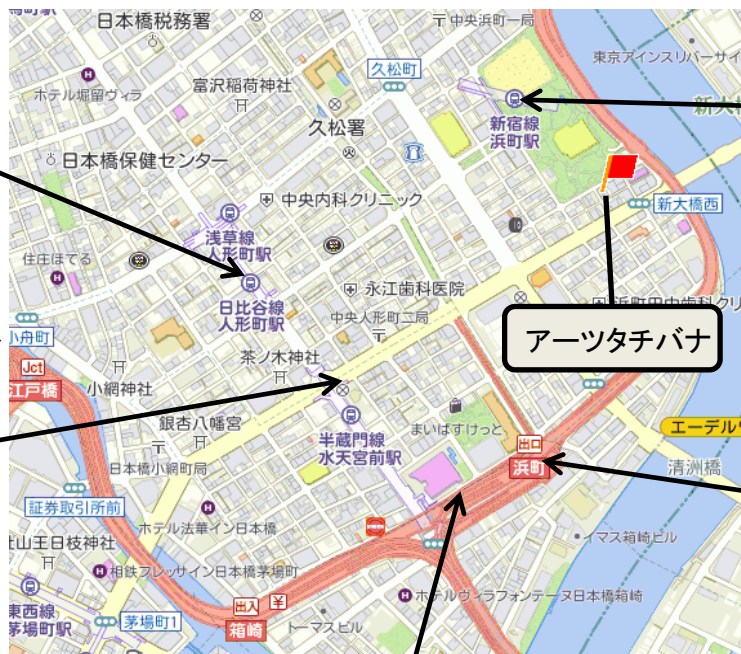

都心へ、成田・羽田へ 軽快で良好な各種アクセス

都営地下鉄浅草線
東京メトロ日比谷線
「人形町」駅 徒歩約9分

都営地下鉄新宿線
「浜町」駅 徒歩約2分

東京メトロ半蔵門線
「水天宮前」駅 徒歩約7分

首都高「浜町」入口

東京シティエアターミナル

○3駅4路線を徒歩圏に
○羽田・成田直通アクセス
(25分) (55分)

銀座へ約10分
大手町へ約11分
新宿へ約21分
渋谷へ約28分