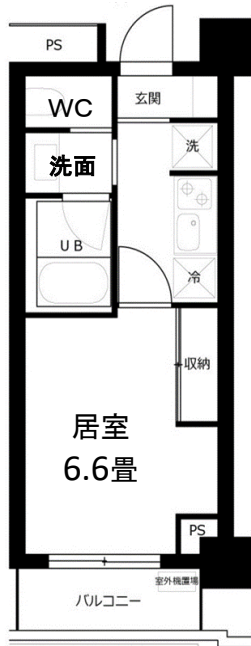

# 敷ゼロ！ 礼ゼロ！ 賃貸マンション アーツ菊川

※現況と図面が異なる場合は現況を優先します。

◆南向居室◆

◆開放感のあられる天井高(2.6 m)◆

◆3面鏡付洗面・広い浴室◆

★都内に7棟の『アーツ』シリーズ★  
駒込・白金・芝浦・菊川・白河  
森下・タチバナ（日本橋浜町）

- ・閑静で生活しやすい住環境
- ・コンビニエンスストアやスーパーマーケット至近！
- ・法人／個人いずれの契約 応相談

種目	1K / 賃貸マンション 206号室	
最寄駅	森下駅（新宿線/大江戸線）徒歩約 8 分	
	菊川駅（新宿線）徒歩約 9 分	
面積	25.13㎡	
賃貸条件	月額賃料	109,000円 ↓ 104,000円
	共益費	6,000円
	敷金 〇 ヶ月 礼金 〇 ヶ月	
	契約期間	2年間
	更新料	新賃料の1カ月分
入居可能日	3月下旬 予定	
所在地	東京都墨田区立川2-14-7	
構造	鉄筋コンクリート造 陸屋根地上7階建	
設備	バス・トイレ別／防犯カメラ／オートロック（モニター付インターホン）／貸室玄関ドア ダブルロック／ガスコンロ(2口)／シャワートイレ／エアコン／BS・CSアンテナ光ファイバー／居室照明／宅配ボックス 駐輪場(月額利用無料・保証金2,000円)／EV (9人乗)	
備考	① 入居者賠償費（弊社保険・2年間）9,000円/室 ② 家賃保証会社 <b>利用必須</b> ※ ①・②⇒仲介取扱先の利用 可 ゴミ出し24時間OK！ 通勤清掃員あり ◆24時間受付対応サービス あり◆ (水道トラブルなど、相談連絡対応用のダイヤル)	
	★退去時のルームクリーニング代(税別60,000円) & 鍵交換代(税別40,000円)は契約時にご負担下さい	