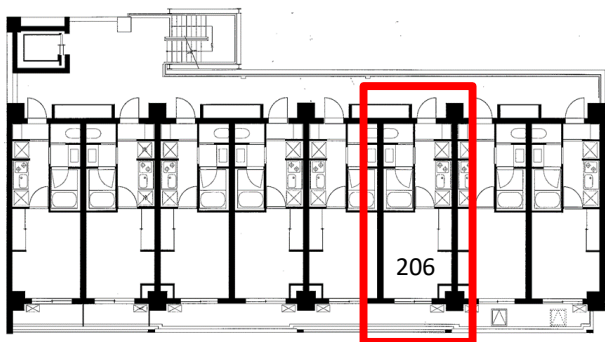

# 敷ゼロ！ 礼ゼロ！ 賃貸マンション アーツ菊川

※現況と図面が異なる場合は現況を優先します。

◆南向居室◆

◆開放感のあられる天井高(2.6 m)◆

◆3面鏡付洗面・広い浴室◆

★都内に7棟の『アーツ』シリーズ★  
駒込・白金・芝浦・菊川・白河  
森下・タチバナ（日本橋浜町）

- ・閑静で生活しやすい住環境
- ・コンビニエンスストアやスーパーマーケット至近！
- ・法人／個人いずれの契約 応相談

種目	1K / 賃貸マンション 206号室	
最寄駅	森下駅（新宿線/大江戸線）徒歩約 8 分	
	菊川駅（新宿線）徒歩約 9 分	
面積	25.13㎡	
賃貸条件	月額賃料	109,000円 ↓ 104,000円
	共益費	6,000円
	敷金 〇 ヶ月 礼金 〇 ヶ月	
	契約期間	2年間
	更新料	新賃料の1カ月分
入居可能日	3月下旬 予定	
所在地	東京都墨田区立川2-14-7	
構造	鉄筋コンクリート造 陸屋根地上7階建	
設備	バス・トイレ別／防犯カメラ／オートロック（モニター付インターホン）／貸室玄関ドア ダブルロック／ガスコンロ(2口)／シャワートイレ／エアコン／BS・CSアンテナ光ファイバー／居室照明／宅配ボックス 駐輪場(月額利用無料・保証金2,000円)／EV (9人乗)	
備考	① 入居者賠償費（弊社保険・2年間）9,000円/室 ② 家賃保証会社 <b>利用必須</b> ※ ①・②⇒仲介取扱先の利用 可 ゴミ出し24時間OK！ 通勤清掃員あり ◆24時間受付対応サービス あり◆ (水道トラブルなど、相談連絡対応用のダイヤル)	
	★退去時のルームクリーニング代(税別60,000円) & 鍵交換代(税別40,000円)は契約時にご負担下さい	